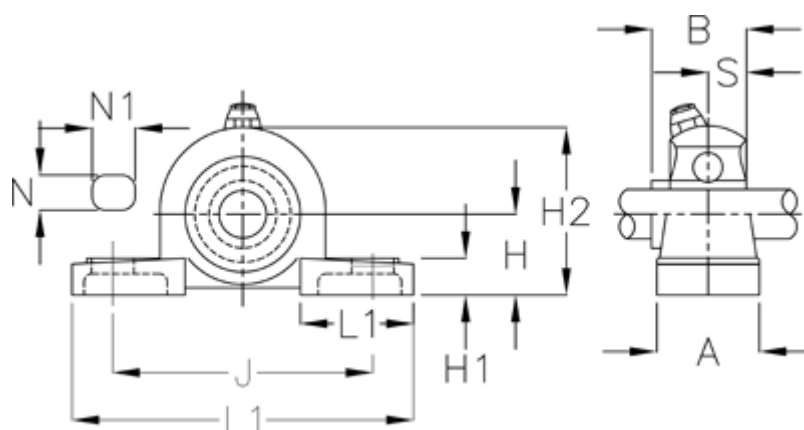

Varenummer: 5725041208  
Beskrivelse: NSK Lejeblok UELP208D1  
Støbejern alm.

## Mål

A	= 54	L	= 184
Aksel Ø	= 40	L1	= 52
B	= 56.3	N	= 17
Bolt str.	= M14	N1	= 20
H	= 49.2	S	= 21.4
H1	= 18		
H2	= 98		
J	= 137		